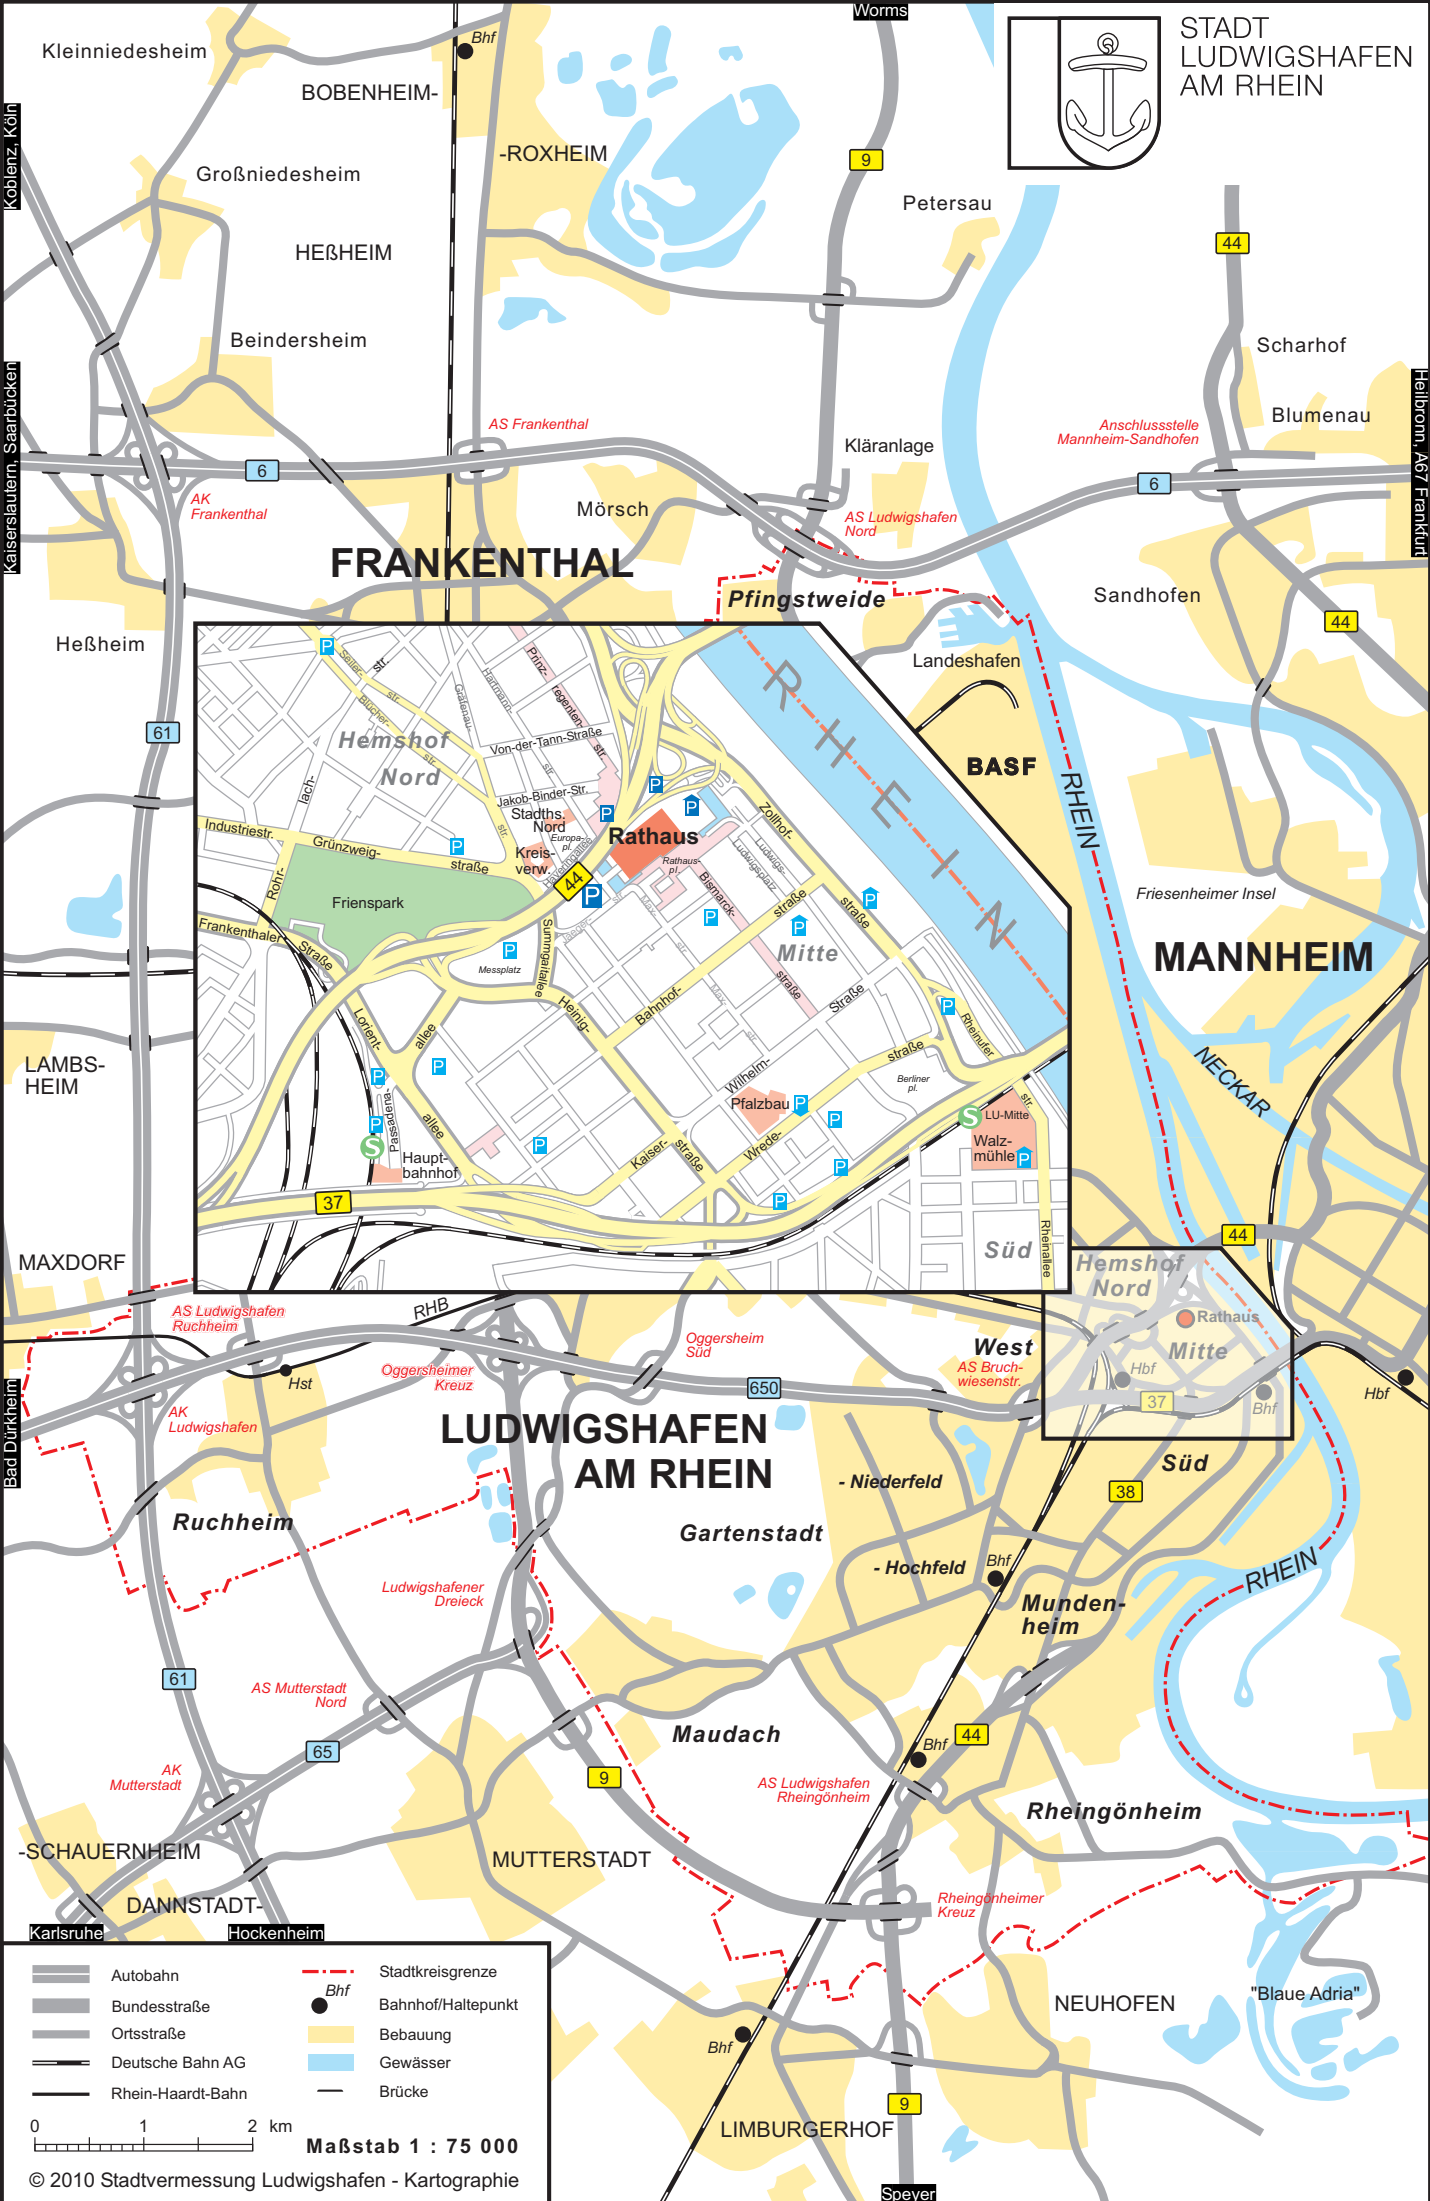

STADT  
LUDWIGSHAFEN  
AM RHEIN

|  |                   |  |                    |
|--|-------------------|--|--------------------|
|  | Autobahn          |  | Stadtkreisgrenze   |
|  | Bundesstraße      |  | Bahnhof/Haltepunkt |
|  | Ortsstraße        |  | Bebauung           |
|  | Deutsche Bahn AG  |  | Gewässer           |
|  | Rhein-Haardt-Bahn |  | Brücke             |

0 1 2 km  
**Maßstab 1 : 75 000**  
 © 2010 Stadtvermessung Ludwigshafen - Kartographie